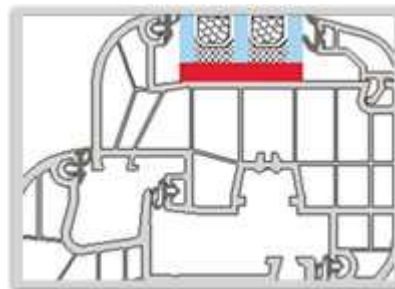

Modello "Ideal 6000 - telaio 88"

Tempi di consegna

6 settimane dalla firma dell'ordine

Colori standard

Bianco massa

Possibili colori RAL su richiesta

Caratteristiche generali

Finestra con profili Aluplast a 8 camere e 3 guarnizioni

Valori U_w 0,8 W/m²K R_w 34 Db

Spessori del profilo

Telaio 88/80 mm

Anta 85/82 mm

Guarnizioni

Doppia guarnizione unica perimetrale posizionata nell'anta, di colore nero o grigio chiaro.

Possibilità della terza guarnizione fissata nel telaio. Garanzia di 5 anni.

Vetri

Vetro standard 4/16/4 Ug 1.1 di colore neutro. Garanzia di anni 5.

Ferramenta

Winkhaus per aria 12. adatta per ante fino a 130 kg. Possibilità di ferramenta completamene nascosta. Con dispositivo di apertura ad anta e ribalta di serie e con nottolino anti intrusione. Dispositivo anta e ribalta "estate inverno" standard.

Garanzia di 5 anni.

Rinforzi

Rinforzi perimetrali in acciaio zincato sia sull'anta che sul telaio. Garanzia di 5 anni.