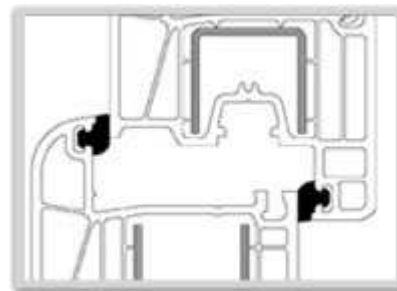

Modello "Basic 5000"

Tempi di consegna

4 settimane dalla firma dell'ordine

Colori standard

Bianco massa

Possibili pellicole finto legno vedi cartella di riferimento

Caratteristiche generali

Finestra con profili KBE a 5 camere e 2 guarnizioni

Valori U_w 1.4 W/m²K R_w 34 Db

Spessori del profilo

Telaio 70/69 mm

Anta 70/80 mm

Guarnizioni

Doppia guarnizione unica perimetrale posizionata nell'anta, di colore nero o grigio chiaro. Garanzia di 5 anni.

Vetri

Vetro standard 4/16/4 Ug 1.1 di colore neutro. Garanzia di anni 5.

Ferramenta

Maco per aria 12mm adatta per ante fino a 130 kg. Con dispositivo di apertura ad anta e ribalta di stolino anti intrusione.

Dispositivo anta e ribalta "estate inverno" standard. Garanzia di 5 anni.

Rinforzi

Rinforzi perimetrali in acciaio zincato sia sull'anta che sul telaio. Garanzia di 5 anni.